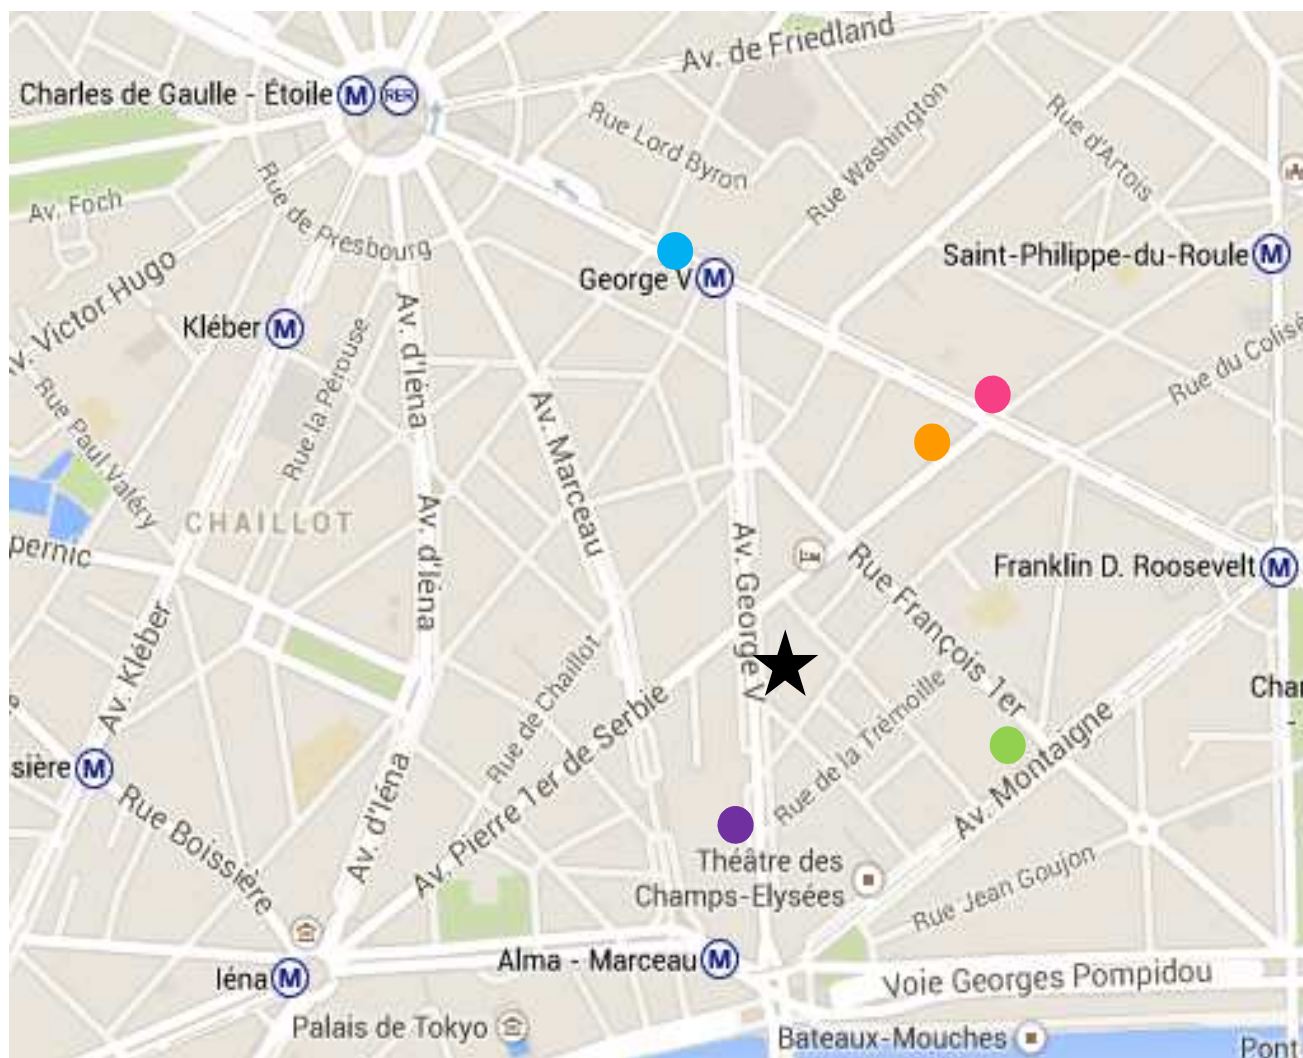

CHATEAUFORN' CITY GEORGE V

PLAN D'ACCES

28, AVENUE GEORGE V
75008 PARIS
01 53 82 60 00

> METRO

Ligne 1 : George V
Ligne 9 : Alma Marceau

> BUS

Lignes 32, 42, 63, 72, 73, 80 et 92

> RER A

Charles De Gaulle - Etoile

> RER C

Pont de l'Alma (traverser le pont)

TAXIS:

G7 : 3607
01 47 39 47 39

Bleu : 01 49 36 10 10

Place de l'Alma : 01 40 70 96 04

CHATEAUFORN' CITY GEORGE V